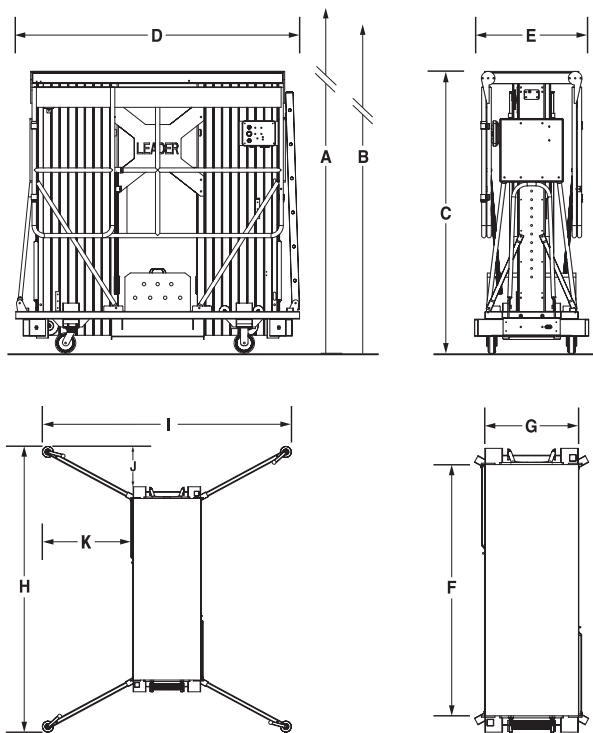

APD 系列 双人高空工作台

主要特点

- * 灵巧安全
- * 用途广范
- * 操作性能易
- * 耐用
- * 稳定

APD 系列 双人高空工作台

LEADER 易达®

规格	APD 25	APD 30	APD 35	APD 40	APD 45	APD 50
A 工作高度	9.7米	11.2米	12.6米	14.1米	15.6米	16.5米
B 平台高度	7.7米	9.2米	10.6米	12.1米	13.6米	14.5米
C 收藏高度	1.98米	1.98米	1.98米	1.98米	2.08米	2.16米
D 收藏长度	2.08米	2.08米	2.08米	2.08米	2.08米	2.08米
E 收藏宽度	0.80米	0.80米	0.80米	0.80米	0.80米	0.80米
F 平台长度	1.83米	1.83米	1.83米	1.83米	1.83米	1.83米
G 平台宽度	0.70米	0.70米	0.70米	0.70米	0.70米	0.70米
H 操作长度	2.08米	2.18米	2.18米	2.36米	2.54米	2.54米
I 操作宽度	1.44米	1.73米	1.73米	2.18米	2.36米	2.36米
J 正面离墙间距	0.14米	0.19米	0.19米	0.14米	0.23米	0.23米
K 侧面离墙间距	0.32米	0.465米	0.465米	0.69米	0.78米	0.78米
载重能力	340公斤	340公斤	272公斤	200公斤	150公斤	150公斤
机身重量 (交流式 AC 220V 或 110V)	658公斤	703公斤	748公斤	793公斤	843公斤	810公斤
机身重量 (直流式 DC 充电电池组件)	693公斤	738公斤	783公斤	828公斤	878公斤	845公斤

易达APD系列双人高空工作台设计性能符合及超越ANSI A 92.3 1990、CAS及CE等安全标准。移动灵活，操作简易，是理想适合各类型高空作业的高空作业机械。

标准配置

- 直流 / 交流电源可供选择
- 控制箱设锁制开关
- 底座叉车窝口
- 机体及平台独立控制
- 上落平台爬梯
- 支撑脚感应器

附件配置

- 不留痕轮胎
- 降落警钟及操作指示灯
- 工具箱装备
- 荧光管盒

经销商:

獨家代理 (香港):